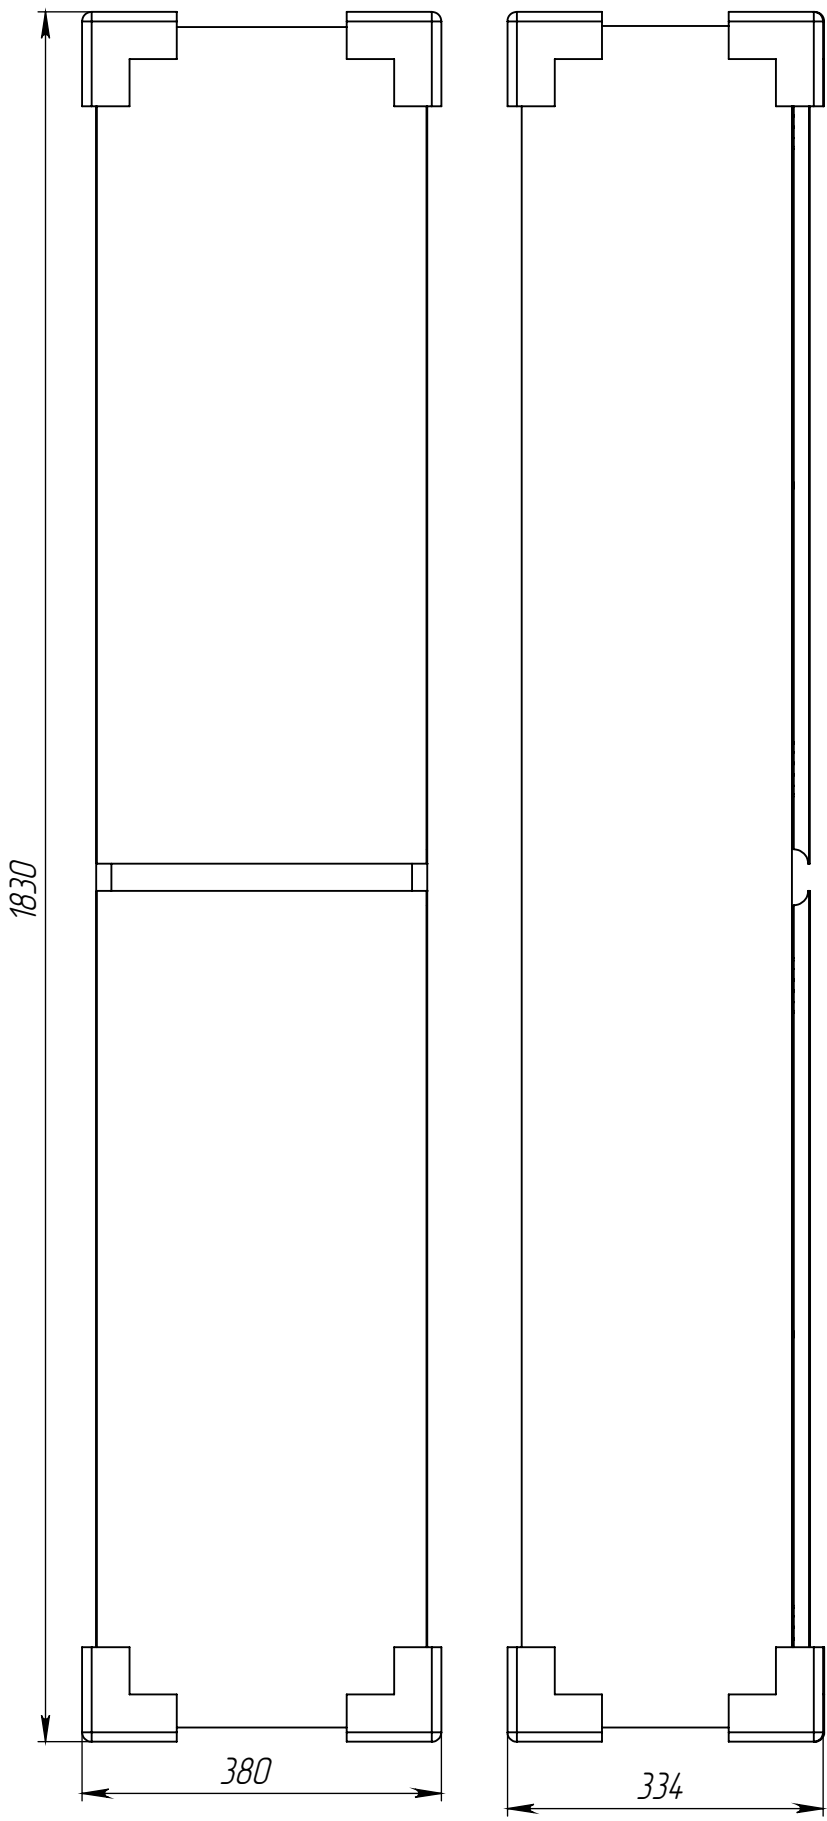

Б-Б

Саморез 4x16 (16 шт.)

*Габариты в
упакованном
виде*